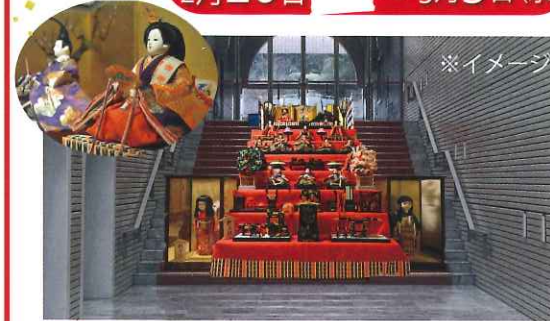

## ひなまつり 71軒 スタンプラリー

2月20日【土】～3月3日【水】 毎日10:00～15:00

スタンプラリー台紙はこのチラシの裏面にあります。  
チラシは下記の場所にもあります。

◎スタート：どこからでもOK(要項を確認してね)

スタンプラリー4つのチェックポイント：

- 1) 若狭高浜観光協会／展示番号 ①
- 2) 澤山宅／展示番号 ⑩
- 3) まちなか交流館／展示番号 ⑳
- 4) 松岡宅／展示番号 ⑤④

④⑩ 抽選場所  
高浜まちづくりネットワーク

高浜へようこそ!

Welcome

高浜町文化会館

2月20日【土】～3月3日【水】

●展示番号 ⑥

ひな人形・吊びな・写真展

期間中： 毎日 10:00～15:00