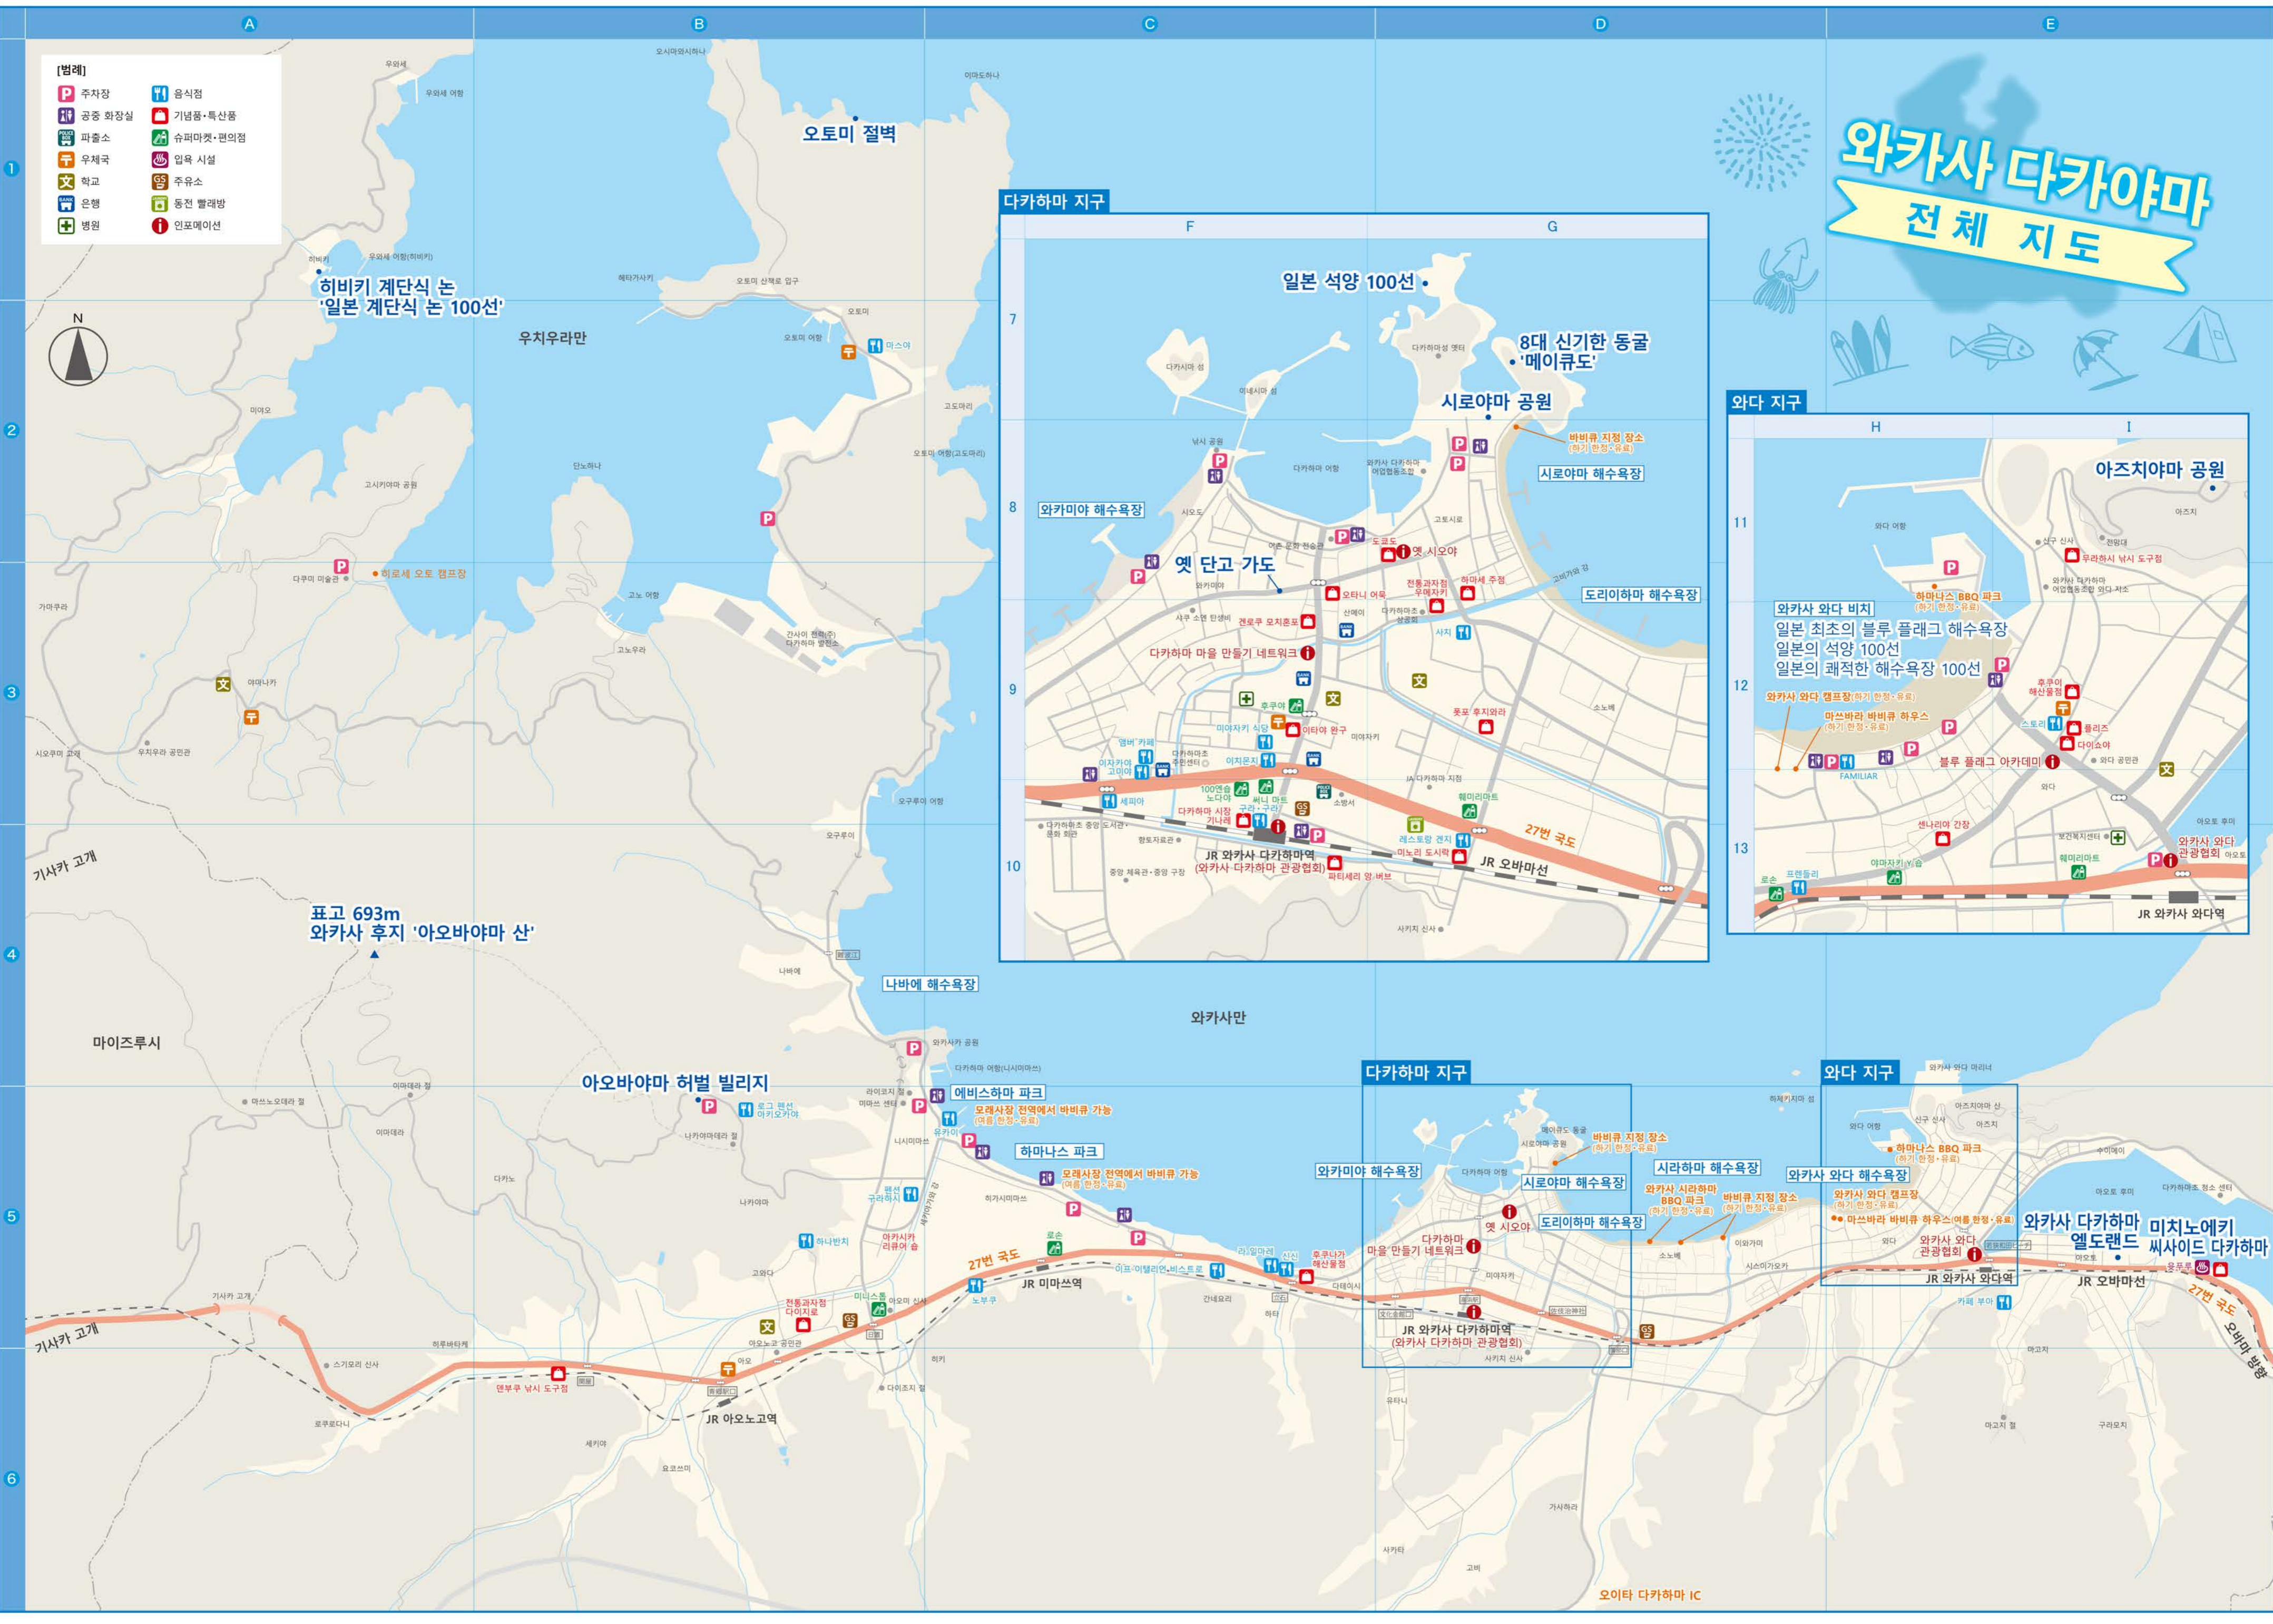

- [범례]**
- P 주차장
  - 공중 화장실
  - 파출소
  - 우체국
  - 학교
  - 은행
  - 병원
  - 음식점
  - 기념품·특산품
  - 슈퍼마켓·편의점
  - 입욕 시설
  - 주유소
  - 동전 빨래방
  - 인포메이션

# 와카사 다카야마 전체 지도

와카사 다카야마 엘도랜드 미치노에키 씨사이드 다카야마